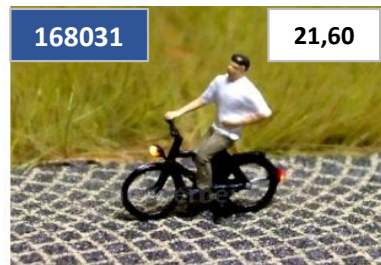

168031

21,60