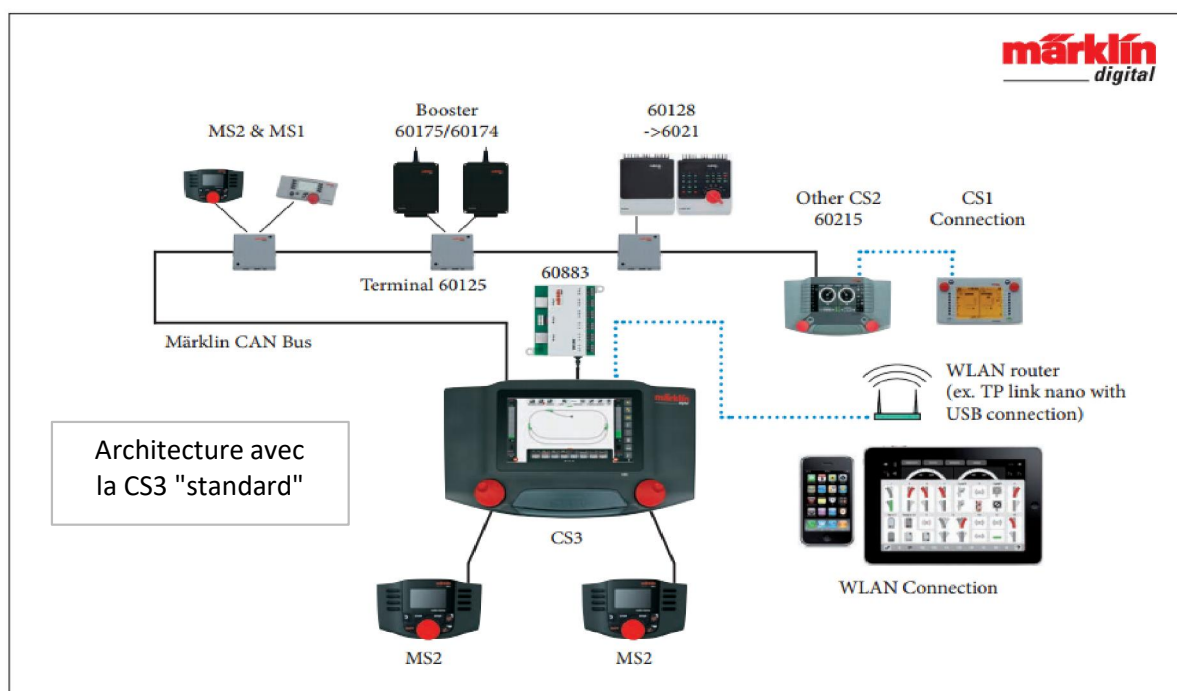

Avec la CS3+ on peut brancher plusieurs CS3 (sans +) et la CS2. La CS3+ est toujours le master dans le réseau. Avec la CS3 on peut brancher une CS2, mais pas d'autres CS3. La CS3 est le master dans le réseau.

Nous prenons les commandes:

CS3 = 749,00frs CS3+ = 899,00 frs

Merci pour votre fidélité
Guy et Danièle Mossu