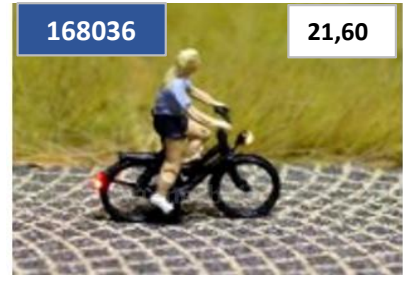

# 2 roues avec phares avant et arrière fonctionnels

réf

HO

réf

N

878113

24,00

878103

24,00

878503

37,00

878203

24,00

878201

24,00

871116

18,00

871251

20,90

168036

21,60

168034

21,60

168031

21,60

168035

21,60

168112

22,10

168511

28,00

168412