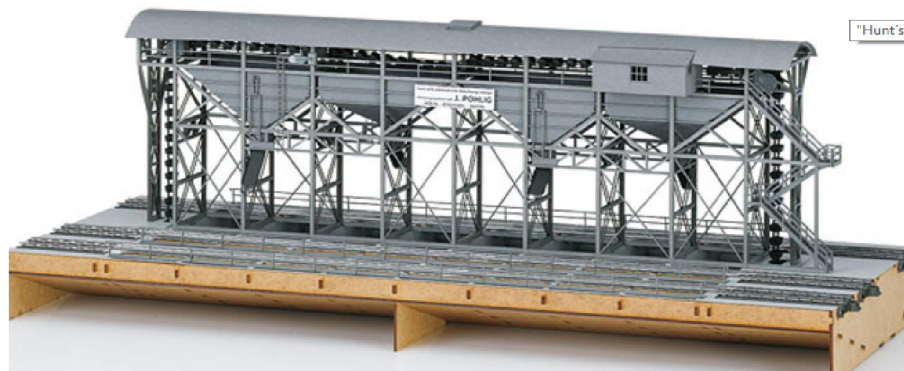

Nous vous remercions pour votre fidélité

Guy et Danièle Mossu