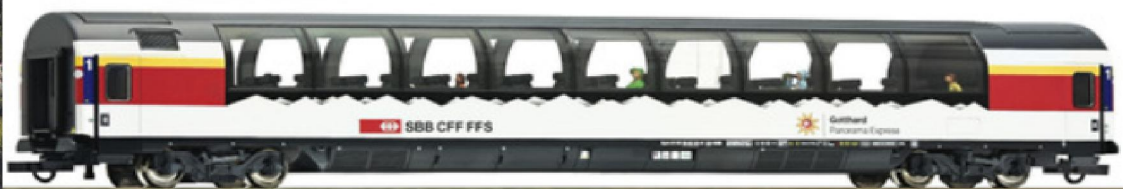

Problèmes de livraison chez les fournisseurs

märklin

Plus de livraison depuis plus de 3 semaines

Raison : mise en place d'un nouveau système logistic !

secousses dans les livraisons

Nous avons passé une importante commande de rail en janvier puis en février
La raison est incroyable : **pas de stock dans ces produits de base de la gamme !**

Les clients qui ont des commandes en cours sur les marques Märklin - Trix - LGB et Bemo
Vous serez informé par email dès l'arrivée de votre commande

La magnifique rame de 3 voitures du Gothard Panoramique Express est **en stock**

Chaque voiture avec un n° différent **et des passagers**

Prix 106,80 (300.00 les 3)