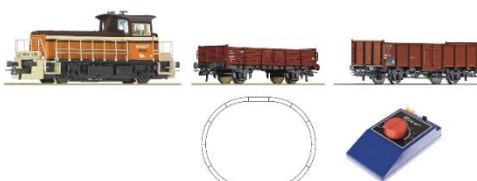

Réf 29184 Prix 225.00 frs **Delta/DI**
märklin

märklin 290 Prix 599.00 frs **Digital sound**

Réf 29255 Prix 562.00 frs **Digital sound**

Réf 29484 **märklin** Prix 562.00 frs **Digital sound**

FLEISCHMANN
Die Modellbahn der Profis

N 939901

Prix 399.00 frs
Avec une locomotive et un train marchandise

Coffrets de départ 2 HO rails en stock

Roco HO 51156 analogue - Prix 189.00 frs

Roco HO 41305 Prix 489.00 frs