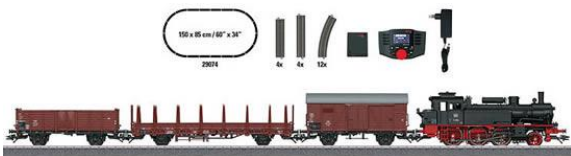

Coffrets de départ en stock

Livrés avec garantie, tests de fonctionnement et explications d'utilisation

Réf 29323 Prix 199.00 frs **Delta/DI**
märklin

Réf 29711 **Digital** Prix 432.00 frs
märklin

Réf 29074 Prix 299.50 frs **Delta/DI**
märklin

Réf 29184 Prix 225.00 frs **Delta/DI**
märklin

märklin 290 Prix 599.00 frs **Digital sound**

Réf 29255 Prix 562.00 frs **Digital sound**

Réf 29484 **märklin** Prix 562.00 frs **Digital sound**

FLEISCHMANN
Die Modellbahn der Profis