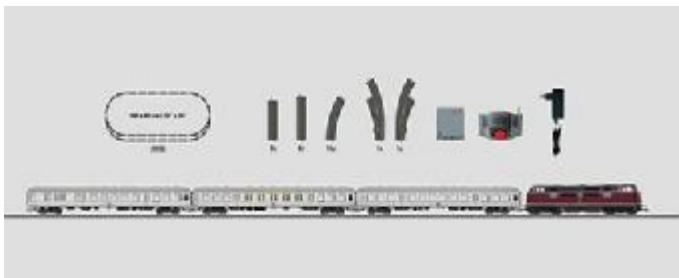

Coffrets de départ en stock

Livrés avec garantie, tests de fonctionnement et explications d'utilisation

Réf 29323 Prix 199.00 frs **Delta/DI**
märklin

Réf 29711 **Digital** Prix 432.00 frs
märklin

Réf 29074 Prix 299.50 frs **Delta/DI**
märklin

Réf 29184 Prix 225.00 frs **Delta/DI**
märklin

märklin 290 Prix 599.00 frs **Digital sound**

Réf 29255 Prix 562.00 frs **Digital sound**

Réf 29484 **märklin** Prix 562.00 frs **Digital sound**

FLEISCHMANN
Die Modellbahn der Profis

N 939901

Prix 399.00 frs
Avec une locomotive et un train marchandise

Coffrets de départ 2 HO rails en stock

Roco HO 51156 analogue - Prix 189.00 frs

Roco HO 41305 Prix 489.00 frs