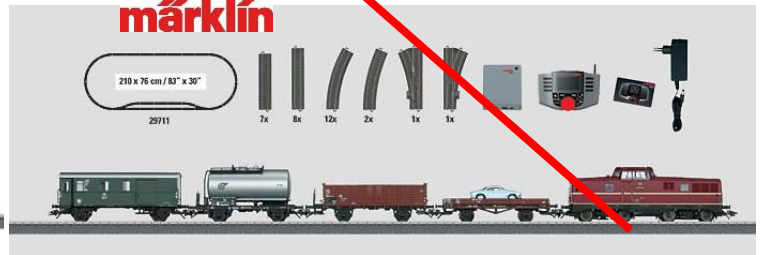

Coffrets de départ en stock

Livrés avec garantie, tests de fonctionnement et explications d'utilisation

Réf 29323 Prix 199.00 frs **Delta/DI**
märklin

Réf 29711 **Digital** Prix 432.00 frs
märklin

Réf 29074 Prix 299.50 frs **Delta/DI**
märklin

Réf 29184 Prix 225.00 frs **Delta/DI**
märklin

märklin 290 Prix 599.00 frs **Digital sound**

Réf 29255 Prix 562.00 frs **Digital sound**

Réf 29484 **märklin** Prix 562.00 frs **Digital sound**

FLEISCHMANN
Die Modellbahn der Profis