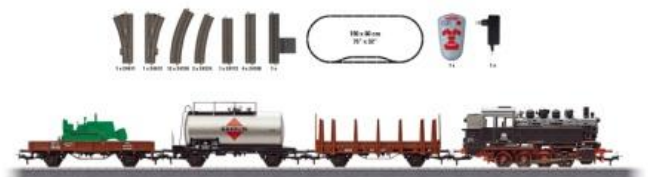

Coffrets de départ Märklin en stock

Livrés avec garantie et tests de fonctionnement

Réf 29166 Prix 187.00 frs

Réf 29711 Prix 449.00 frs

Réf 29183 Prix 259.00 frs

Réf 29321 Prix 249.00 frs

Réf 29720 Prix 599.00 frs

Réf 29752 Prix 187.00 frs

Réf 29463 Set Maxi **Digital** CFF avec 2 trains et la grande Centrale Station Prix 1999.00 frs

Réf 29255 (prochainement pour Noël) Prix 579.00 frs (loco avec sifflet et écl. cabine)