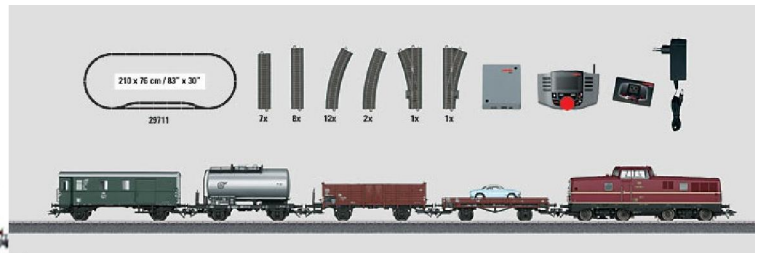

Coffrets de départ Märklin en stock

Livrés avec garantie et tests de fonctionnement

Réf 29166 Prix 187.00 frs

Réf 29711 Prix 449.00 frs

Réf 29183 Prix 259.00 frs

Réf 29321 Prix 249.00 frs

Réf 29720 Prix 599.00 frs

Réf 29752 Prix 187.00 frs

Réf 29463 Set Maxi **Digital** CFF avec 2 trains et la grande Centrale Station Prix 1999.00 frs

Réf 29255 (prochainement pour Noël) Prix 579.00 frs (loco avec sifflet et écl. cabine)