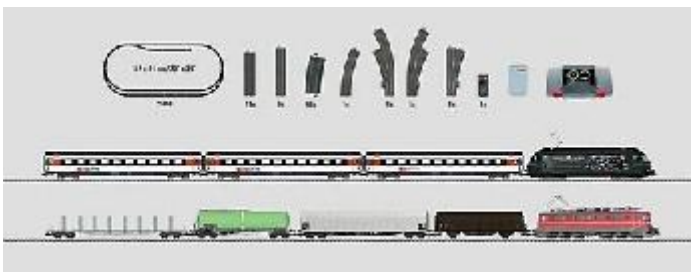

Coffrets de départ Märklin en stock

Livrés avec garantie et tests de fonctionnement

Réf 29166 Prix 187.00 frs

Réf 29711 Prix 449.00 frs

Réf 29183 Prix 259.00 frs

Réf 29321 Prix 249.00 frs

Réf 29720 Prix 599.00 frs

Réf 29752 Prix 187.00 frs

Réf 29463 Set Maxi **Digital** CFF avec 2 trains et la grande Centrale Station Prix 1999.00 frs

Réf 29255 (prochainement pour Noël) Prix 579.00 frs (loco avec sifflet et écl. cabine)