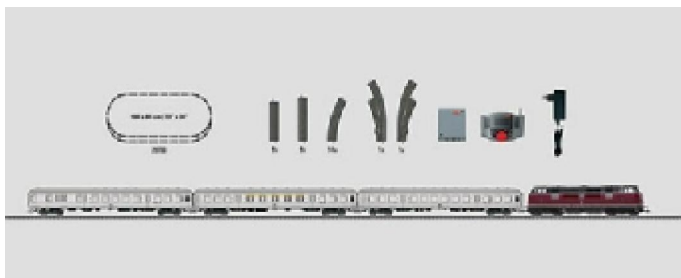

Coffrets de départ en stock

Livrés avec garantie, tests de fonctionnement et explications d'utilisation

Réf 29323 Prix 199.00 frs **Delta/DI**
märklin

Réf 29711 **Digital** Prix 432.00 frs
märklin

Réf 29074 Prix 287.50 frs **Delta/DI**
märklin

Réf 29184 Prix 236.00 frs **Delta/DI**
märklin

märklin 20 Prix 599.00 frs **Digital sound**

Réf 29255 Prix 562.00 frs **Digital sound**

Réf 29484 Prix 562.00 frs **Digital sound**
märklin

FLEISCHMANN
Die Modellbahn der Profis

N 939901 analogue
Prix 399.00 frs

Avec une locomotive et un train marchandise

Coffrets de départ 2 HO rails en stock

Roco HO 51156 analogue - Prix 159.00 frs

Roco HO 41305 Prix 489.00 frs

modell.com

Digital