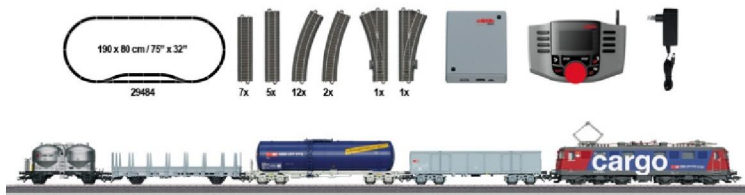

Réf 29184 Prix 236.00 frs **Delta/DI**
märklin

märklin 20 Prix 599.00 frs **Digital sound**

Réf 29255 Prix 562.00 frs **Digital sound**

Réf 29484 Prix 562.00 frs **Digital sound**
märklin

FLEISCHMANN
Die Modellbahn der Profis

N 939901 analogue
Prix 399.00 frs

Avec une locomotive et un train marchandise

Coffrets de départ 2 HO rails en stock

Roco HO 51156 analogue - Prix 159.00 frs

Roco HO 41305 Prix 489.00 frs

modell.com

Digital