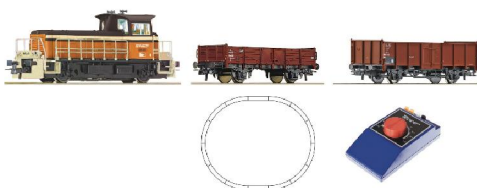

Réf 29184 Prix 236.00 frs **Delta/DI**
märklin

märklin 20 Prix 599.00 frs **Digital sound**

Réf 29255 Prix 562.00 frs **Digital sound**

Réf 29484 Prix 562.00 frs **Digital sound**
märklin

FLEISCHMANN
Die Modellbahn der Profis

N 939901 analogue
Prix 399.00 frs

Avec une locomotive et un train marchandise

Coffrets de départ 2 HO rails en stock

Roco HO 51156 analogue - Prix 159.00 frs

Roco HO 41305 Prix 489.00 frs

modell.com

Digital