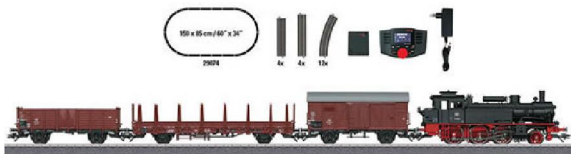

Coffrets de départ en stock

Livrés avec garantie, tests de fonctionnement et explications d'utilisation

Réf 29323 Prix 199.00 frs **Delta/DI**
märklin

Réf 29711 **Digital** Prix 432.00 frs
märklin

Réf 29074 Prix 287.50 frs **Delta/DI**
märklin

Réf 29184 Prix 236.00 frs **Delta/DI**
märklin

märklin 20 Prix 599.00 frs **Digital sound**

Réf 29255 Prix 562.00 frs **Digital sound**

Réf 29484 Prix 562.00 frs **Digital sound**
märklin

FLEISCHMANN
Die Modellbahn der Profis

N 939901 analogue
Prix 399.00 frs

Avec une locomotive et un train marchandise

Coffrets de départ 2 HO rails en stock

Roco HO 51156 analogue - Prix 159.00 frs

Roco HO 41305 Prix 489.00 frs

modell.com

Digital