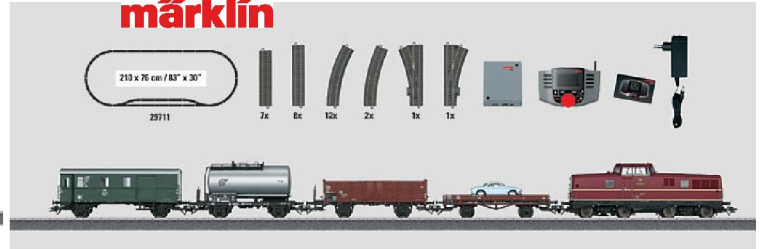

Réf 29711 **Digital** Prix 432.00 frs
märklin