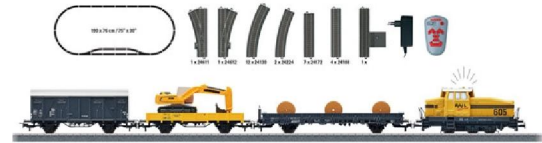

Coffrets de départ en stock

Livrés avec garantie, tests de fonctionnement et explications d'utilisation

Réf 29323 Prix 199.00 frs **Delta/DI**
märklin

Réf 29711 **Digital** Prix 432.00 frs
märklin

Réf 29074 Prix 287.50 frs **Delta/DI**
märklin

Réf 29184 Prix 236.00 frs **Delta/DI**
märklin

märklin 20 Prix 599.00 frs **Digital sound**

Réf 29255 Prix 562.00 frs **Digital sound**

Réf 29484 Prix 562.00 frs **Digital sound**
märklin

FLEISCHMANN
Die Modellbahn der Profis

N 939901 analogue
Prix 399.00 frs

Avec une locomotive et un train marchandise

Coffrets de départ 2 HO rails en stock

Roco HO 51156 analogue - Prix 159.00 frs

Roco HO 41305 Prix 489.00 frs

modell.com

Digital