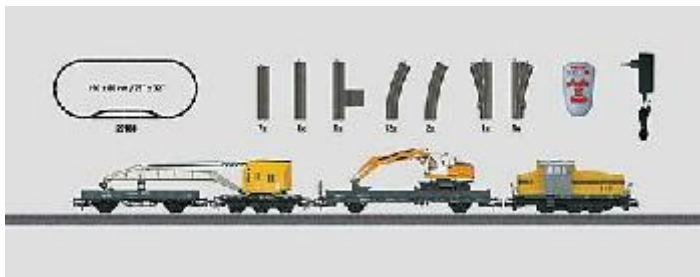

Coffrets de départ Märklin en stock

Livrés avec garantie et tests de fonctionnement

Réf 29166 Prix 187.00 frs

Réf 29711 **Digital** Prix 449.00 frs

Réf 29183 Prix 259.00 frs

Réf 29321 Prix 249.00 frs

Réf 29720 Prix 599.00 frs **Digital sound**

Réf 29752 Prix 187.00 frs

Réf 29463 Set Maxi **Digital** CFF avec 2 trains et la grande Centrale Station Prix 1999.00 frs

Réf 29255 **Digital sound** Prix 579.00 frs (loco avec sifflet et écl. cabine)

Réf 29484 Prix 562.00 frs **Digital sound**