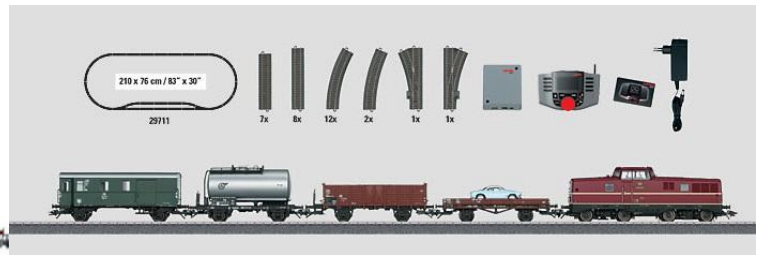

Coffrets de départ Märklin en stock

Livrés avec garantie et tests de fonctionnement

Réf 29166 Prix 187.00 frs

Réf 29711 **Digital** Prix 449.00 frs

Réf 29183 Prix 259.00 frs

Réf 29321 Prix 249.00 frs

Réf 29720 Prix 599.00 frs **Digital sound**

Réf 29752 Prix 187.00 frs

Réf 29463 Set Maxi **Digital** CFF avec 2 trains et la grande Centrale Station Prix 1999.00 frs

Réf 29255 **Digital sound** Prix 579.00 frs (loco avec sifflet et écl. cabine)

Réf 29484 Prix 562.00 frs **Digital sound**