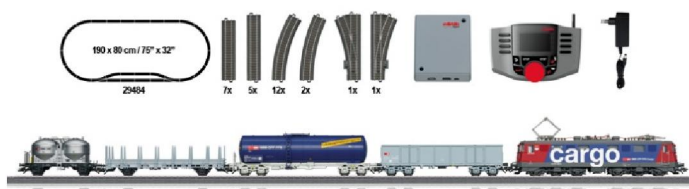

Réf 29752 Prix 187.00 frs

Réf 29463 Set Maxi **Digital** CFF avec 2 trains et la grande Centrale Station Prix 1999.00 frs

Réf 29255 **Digital sound** Prix 579.00 frs (loco avec sifflet et écl. cabine)

Réf 29484 Prix 562.00 frs **Digital sound**