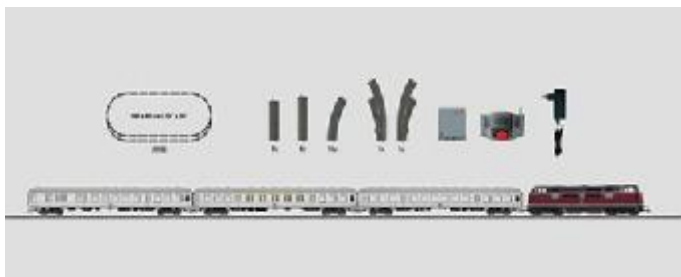

Coffrets de départ Märklin en stock

Livrés avec garantie et tests de fonctionnement

Réf 29166 Prix 187.00 frs

Réf 29711 **Digital** Prix 449.00 frs

Réf 29183 Prix 259.00 frs

Réf 29321 Prix 249.00 frs

Réf 29720 Prix 599.00 frs **Digital sound**

Réf 29752 Prix 187.00 frs

Réf 29463 Set Maxi **Digital** CFF avec 2 trains et la grande Centrale Station Prix 1999.00 frs

Réf 29255 **Digital sound** Prix 579.00 frs (loco avec sifflet et écl. cabine)

Réf 29484 Prix 562.00 frs **Digital sound**

Réf 29012 Prix 599.00 frs **Digital sound**