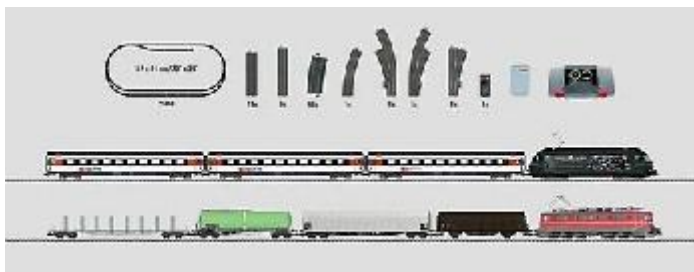

Coffrets de départ Märklin en stock

Livrés avec garantie et tests de fonctionnement

Réf 29166 Prix 187.00 frs

Réf 29711 **Digital** Prix 449.00 frs

Réf 29183 Prix 259.00 frs

Réf 29321 Prix 249.00 frs

Réf 29720 Prix 599.00 frs **Digital sound**

Réf 29752 Prix 187.00 frs

Réf 29463 Set Maxi **Digital** CFF avec 2 trains et la grande Centrale Station Prix 1999.00 frs

Réf 29255 **Digital sound** Prix 579.00 frs (loco avec sifflet et écl. cabine)

Réf 29484 Prix 562.00 frs **Digital sound**