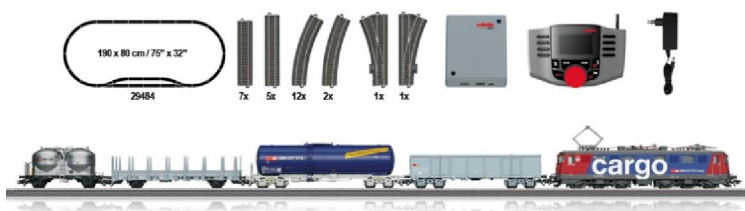

Réf 29485 Prix 562.00 frs **Digital sound**

Réf 29484 Prix 562.00 frs **Digital sound**