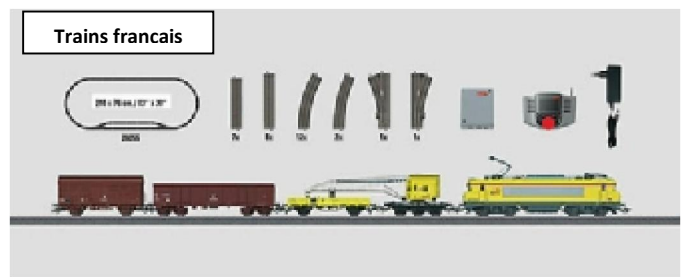

Réf 29255 Prix 562.00 frs **Digital sound**