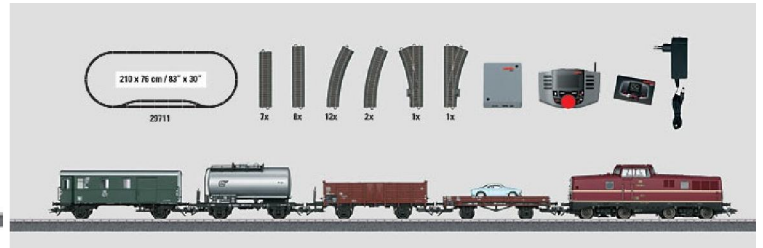

Coffrets de départ Märklin en stock

Livrés avec garantie, tests de fonctionnement et explications d'utilisation

Réf 29323 Prix 199.00 frs **Delta/DI**

Réf 29711 **Digital** Prix 432.00 frs

Réf 29074 Prix 287.50 frs **Delta/DI**