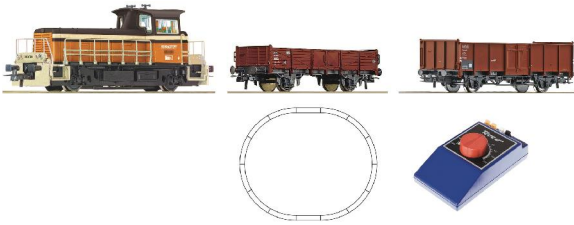

Réf 29511 Prix 562.00 frs **Digital sound**

Coffrets de départ 2 rails en stock

Livrés avec garantie, tests de fonctionnement et explications d'utilisation

ROCO HO 51156 analogue - **Prix 189.00 frs**

ROCO HO 41305 **Prix 489.00 frs**