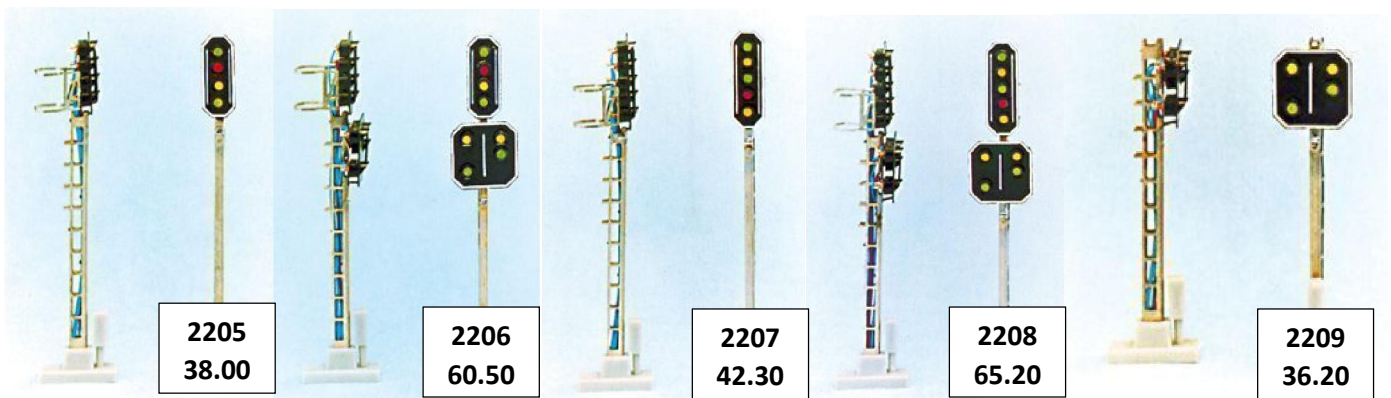

Signaux Schneider - CFF - échelle HO

Signaux Schneider suisses CFF + RhB

Toujours en stock au magasin

De construction très fine, avec éclairage à LED et résistances déjà montées.

Raccordement simple soit en analogue, soit avec décodeurs (diverses marques dont Märklin)