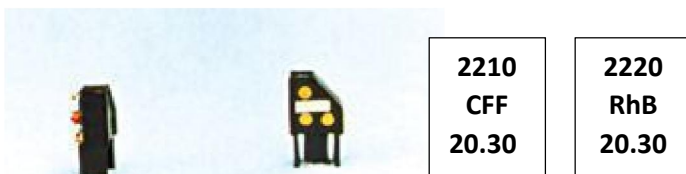

Signaux Schneider - CFF - échelle HO

Signaux Schneider suisses CFF + RhB

Toujours en stock au magasin

De construction très fine, avec éclairage à LED et résistances déjà montées.

Raccordement simple soit en analogue, soit avec décodeurs (diverses marques dont Märklin)