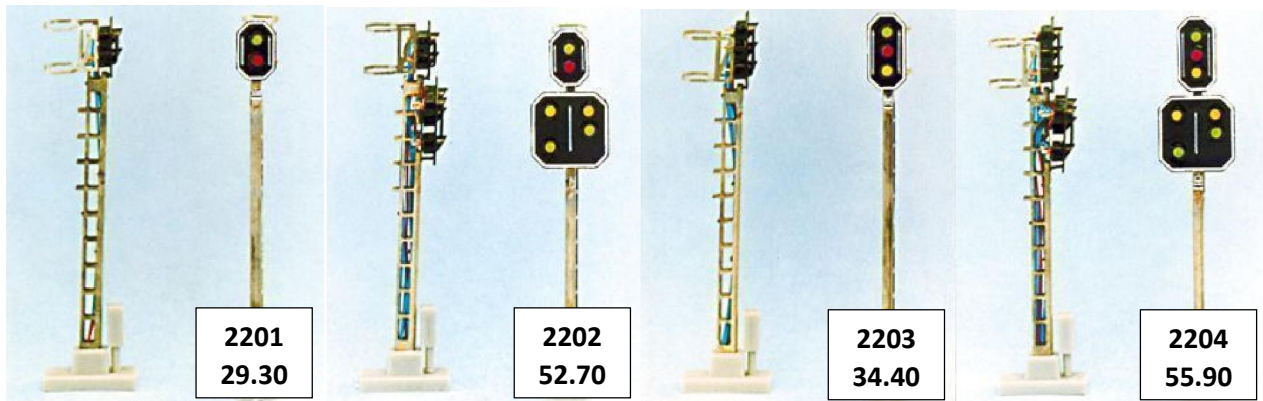

Signaux Schneider - CFF - échelle HO

Signaux Schneider suisses CFF + RhB

Toujours en stock au magasin

De construction très fine, avec éclairage à LED et résistances déjà montées.

Raccordement simple soit en analogue, soit avec décodeurs (diverses marques dont Märklin)