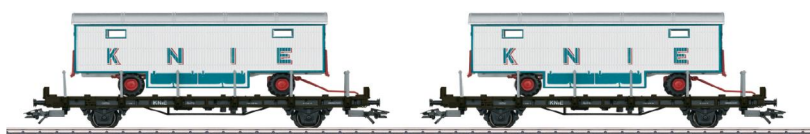

Séries spéciales 2019

Envoyez un mail avec votre adresse
et nous vous enverrons les infos pour
le versement de l'acompte de 50.00 frs
ou passez au magasin

Pour commander
026/912.19.89

trainjouet@bluewin.ch

Nous vous remercions pour votre fidélité
Guy et Danièle Mossu